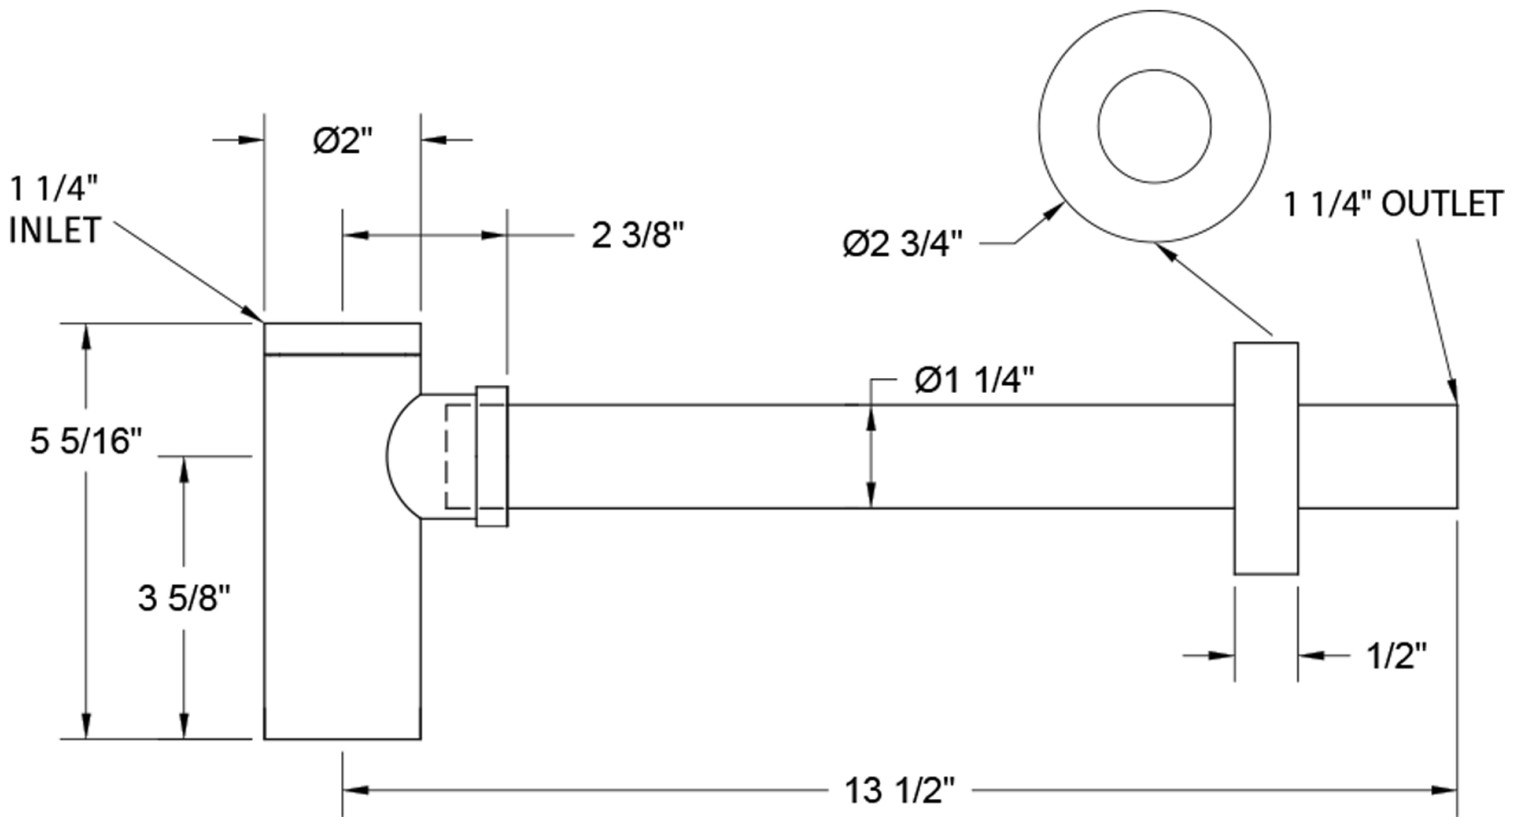

## DÉTAILS TECHNIQUES

- **Largeur:** 1.25"
- **Longueur:** 1.25"
- **Hauteur:** 13.5"

DBT01R-PC

WETSTYLE ne peut être tenu responsable d'éventuelles erreurs techniques et se réserve le droit d'apporter des modifications sans préavis. Mesure approximative. Le fabricant accepte un écart de 1/4" (6.35mm).