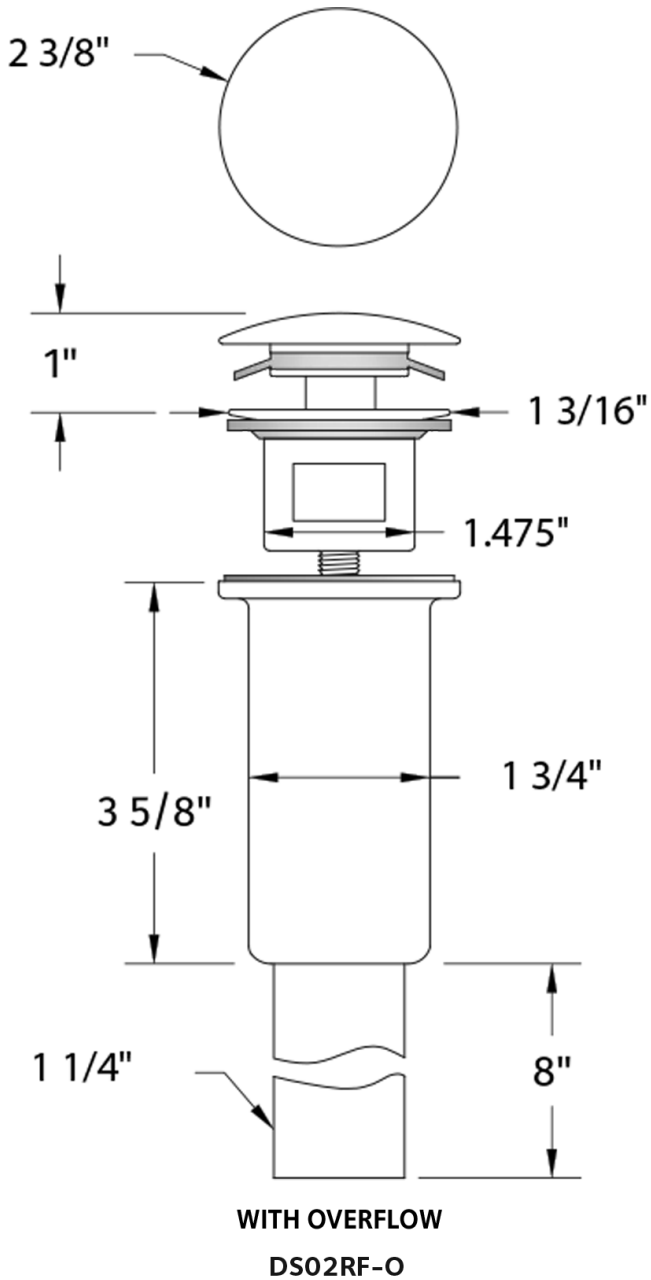

Compléments

DRAIN DÉCORATIF

COMPLÉMENTS

Design Wetstyle Design Lab

CARACTÉRISTIQUES

Pour lavabos et vasques

DÉTAILS TECHNIQUES

- **Largeur:** 1.19"
- **Longueur:** 1.19"
- **Hauteur:** 12.63"

WETSTYLE ne peut être tenu responsable d'éventuelles erreurs techniques et se réserve le droit d'apporter des modifications sans préavis. Mesure approximative. Le fabricant accepte un écart de 1/4" (6.35mm).

OPTIONS

Modèle

- DS02RF - Pour lavabo SANS trop-plein
- DS02RF-O - Pour lavabo AVEC trop-plein

Couleur

- Chrome poli (#PC)
- Laiton brossé (#SB)
- Nickel brossé (#BN)
- Noir mat (#MB)