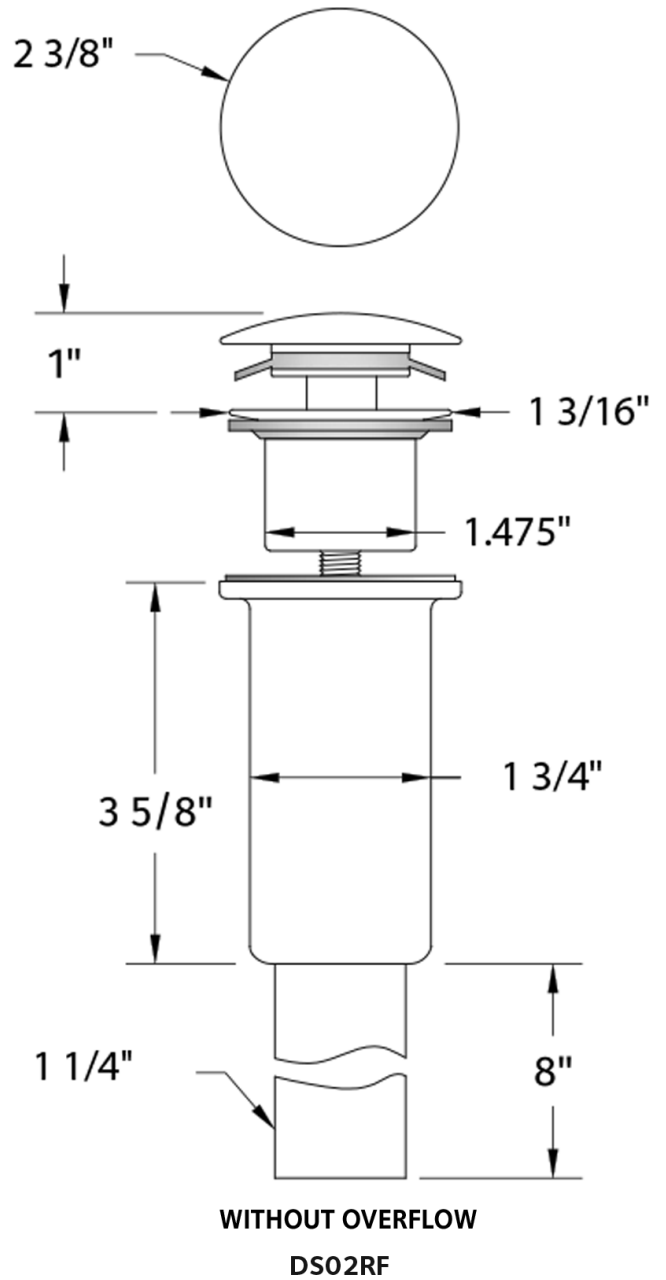

Compléments

DRAIN DÉCORATIF

COMPLÉMENTS

Design Wetstyle Design Lab

CARACTÉRISTIQUES

Pour lavabos et vasques

DÉTAILS TECHNIQUES

- **Largeur:** 1.19"
- **Longueur:** 1.19"
- **Hauteur:** 12.63"

WETSTYLE ne peut être tenu responsable d'éventuelles erreurs techniques et se réserve le droit d'apporter des modifications sans préavis. Mesure approximative. Le fabricant accepte un écart de 1/4" (6.35mm).

OPTIONS

Modèle

- DS02RF - Pour lavabo SANS trop-plein
- DS02RF-O - Pour lavabo AVEC trop-plein

Couleur

- Chrome poli (#PC)
- Laiton brossé (#SB)
- Nickel brossé (#BN)
- Noir mat (#MB)