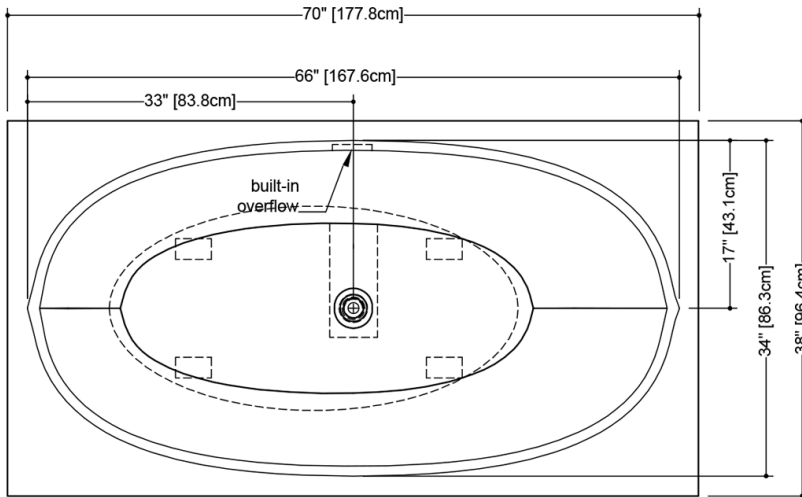

Baignoires en promotion

BBE 01-SHELF

COLLECTION BE

Design Patrick Messier

CARACTÉRISTIQUES

Fait à la main à Montréal
 Plateforme de bois scellé avec un verni résistant à l'eau
 Dossiers asymétriques: position assise ou inclinée
 Trop-plein intégré
 Drain de type pop up
 Connection de drain Plug & Bathe pour une installation rapide
 Pont en bois fini wenge inclus

DÉTAILS TECHNIQUES

- **Largeur:** 38"
- **Longueur:** 70"
- **Hauteur:** 22"
- **Poids:** 208 lbs / 94 kg

plan view

WETSTYLE Plug & Bathe™ overflow and drain connection system includes:

- Soft-touch pop-up drain, for built-in overflow. Fits both 1-1/2" ABS drain waste and 1-1/2" tubular brass
- 1-1/2" ABS Direct vertical drain waste fitting (copper/brass option also available)
- 1-1/2" ABS 90° Elbow drain waste fitting (copper/brass option also available)

front view

side view

BBE01-SHELF

WETSTYLE ne peut être tenu responsable d'éventuelles erreurs techniques et se réserve le droit d'apporter des modifications sans préavis. Mesure approximative. Le fabricant accepte un écart de 1/4" (6.35mm).