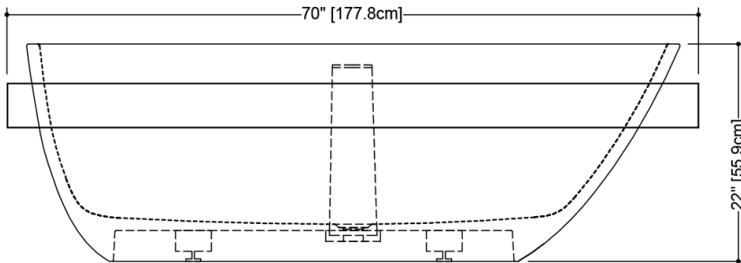

Baignoires en promotion

BBE 01-SHELF

COLLECTION BE

Design Patrick Messier

CARACTÉRISTIQUES

Fait à la main à Montréal
 Plateforme de bois scellé avec un verni résistant à l'eau
 Dossiers asymétriques: position assise ou inclinée
 Trop-plein intégré
 Drain de type pop up
 Connection de drain Plug & Bathe pour une installation rapide
 Pont en bois fini wenge inclus

DÉTAILS TECHNIQUES

- **Largeur:** 38"
- **Longueur:** 70"
- **Hauteur:** 22"
- **Poids:** 208 lbs / 94 kg

plan view

WETSTYLE Plug & Bathe™ overflow and drain connection system includes:

- Soft-touch pop-up drain, for built-in overflow. Fits both 1-1/2" ABS drain waste and 1-1/2" tubular brass
- 1-1/2" ABS Direct vertical drain waste fitting (copper/brass option also available)
- 1-1/2" ABS 90° Elbow drain waste fitting (copper/brass option also available)

front view

side view

BBE01-SHELF

WETSTYLE ne peut être tenu responsable d'éventuelles erreurs techniques et se réserve le droit d'apporter des modifications sans préavis. Mesure approximative. Le fabricant accepte un écart de 1/4" (6.35mm).