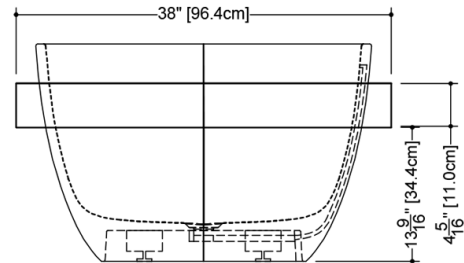

DÉTAILS TECHNIQUES

- **Largeur:** 38"
- **Longueur:** 70"
- **Hauteur:** 22"
- **Poids:** 208 lbs / 94 kg

plan view

WETSTYLE Plug & Bathe™ overflow and drain connection system includes:

- Soft-touch pop-up drain, for built-in overflow. Fits both 1-1/2" ABS drain waste and 1-1/2" tubular brass
- 1-1/2" ABS Direct vertical drain waste fitting (copper/brass option also available)
- 1-1/2" ABS 90° Elbow drain waste fitting (copper/brass option also available)

front view

side view

BBE01-SHELF

WETSTYLE ne peut être tenu responsable d'éventuelles erreurs techniques et se réserve le droit d'apporter des modifications sans préavis. Mesure approximative. Le fabricant accepte un écart de 1/4" (6.35mm).