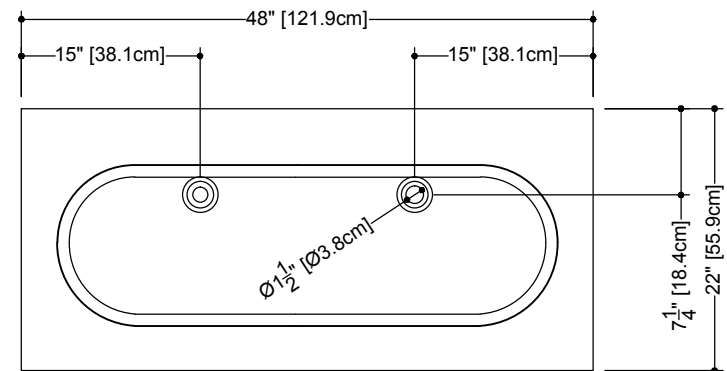

front view

side view

plan view

www.WETSTYLE.ca - Montreal - Canada  
Tel. 450.536.9000 - 1 888.536.9001 - Fax. 450.536.0202

Notes: Approximate measurement. The manufacturer accept 1/4" (6.35mm) variance.  
Refer to technical sheet for more information.  
WETSTYLE cannot be held responsible for any technical errors  
and reserves the right to make revisions without notice

Mesure approximative. Le manufacturier accepte une tolérance de 1/4" (6.35mm)  
Consulter la fiche technique pour plus d'informations.  
WETSTYLE ne peut être tenu responsable des erreurs techniques qui pourraient s'y être glissées  
et se réserve le droit d'effectuer des modifications sans préavis.

Ove - Série VOV 48 Collection  
**Vov 48** Model/Modèle  
VOV 48 / VOV 48-1 / VOV 48-8 / VOV 48-0 / VOV 48-0-1 / VOV 48-0-8 Série  
3/4" = 1'-0" Scale/Échelle

R.09/12A Version