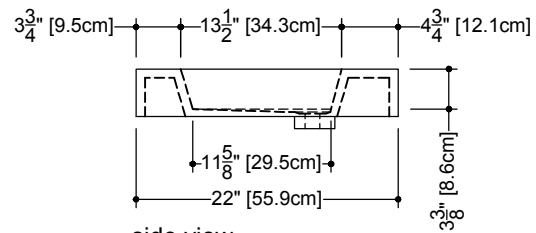

front view

side view

plan view

www.WETSTYLE.ca - Montreal - Canada  
Tel. 450.536.9000 - 1 888.536.9001 - Fax. 450.536.0202

Notes: Approximate measurement. The manufacturer accept 1/4" (6.35mm) variance.  
Refer to technical sheet for more information.  
WETSTYLE cannot be held responsible for any technical errors  
and reserves the right to make revisions without notice

Mesure approximative. Le manufacturier accepte une tolérance de 1/4" (6.35mm)  
Consulter la fiche technique pour plus d'informations.  
WETSTYLE ne peut être tenu responsable des erreurs techniques qui pourraient s'y être glissées  
et se réserve le droit d'effectuer des modifications sans préavis.

Ove - Série VOV 48 Collection  
**Vov 48** Model/Modèle  
VOV 48 / VOV 48-1 / VOV 48-8 / VOV 48-0 / VOV 48-0-1 / VOV 48-0-8 Série  
3/4" = 1'-0" Scale/Échelle

R.09/12A Version