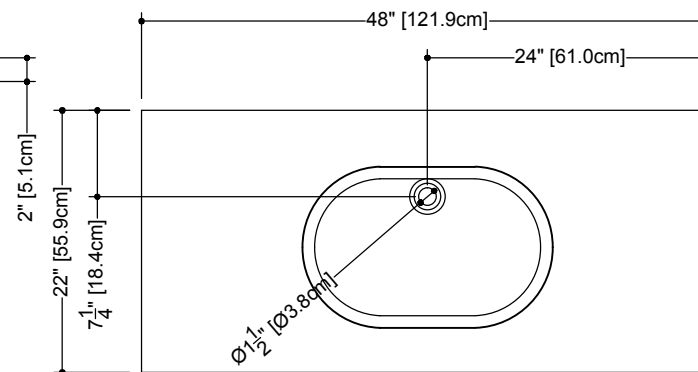

front view

side view

plan view

Notes: Approximate measurement. The manufacturer accept  $\frac{1}{4}$ " (6.35mm) variance.  
 Refer to technical sheet for more information.  
 WETSTYLE cannot be held responsible for any technical errors  
 and reserves the right to make revisions without notice

VOVS 48C / VOVS 48C-1 / VOVS 48C-8 / VOVS 48C-0 / VOVS 48C-0-1 / VOVS 48C-0-8

Mesure approximative. Le manufacturier accepte une tolérance de  $\frac{1}{4}$ " (6.35mm)  
 Consulter la fiche technique pour plus d'informations.  
 WETSTYLE ne peut être tenu responsable des erreurs techniques qui pourraient s'y être glissées  
 et se réserve le droit d'effectuer des modifications sans préavis.

Ove - Série VOVS 48C Collection  
**VOVS 48C** Model/Modèle  
 Série Série  
 3/4" = 1'-0" Scale/Échelle

R.11/2012A Version

www.WETSTYLE.ca - Montreal - Canada  
 Tel. 450.536.9000 - 1 888.536.9001 - Fax. 450.536.0202