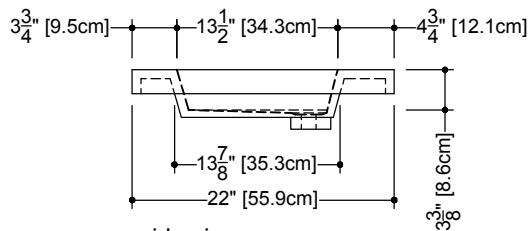

front view

side view

plan view

Notes: Approximate measurement. The manufacturer accept  $\frac{1}{4}$ " (6.35mm) variance.  
 Refer to technical sheet for more information.  
 WETSTYLE cannot be held responsible for any technical errors  
 and reserves the right to make revisions without notice

VOVS 48C / VOVS 48C-1 / VOVS 48C-8 / VOVS 48C-0 / VOVS 48C-0-1 / VOVS 48C-0-8

Mesure approximative. Le manufacturier accepte une tolérance de  $\frac{1}{4}$ " (6.35mm)  
 Consulter la fiche technique pour plus d'informations.  
 WETSTYLE ne peut être tenu responsable des erreurs techniques qui pourraient s'y être glissées  
 et se réserve le droit d'effectuer des modifications sans préavis.

Ove - Série VOVS 48C Collection  
**VOVS 48C** Model/Modèle  
 Série Série  
 3/4" = 1'-0" Scale/Échelle

R.11/2012A Version

www.WETSTYLE.ca - Montreal - Canada  
 Tel. 450.536.9000 - 1 888.536.9001 - Fax. 450.536.0202